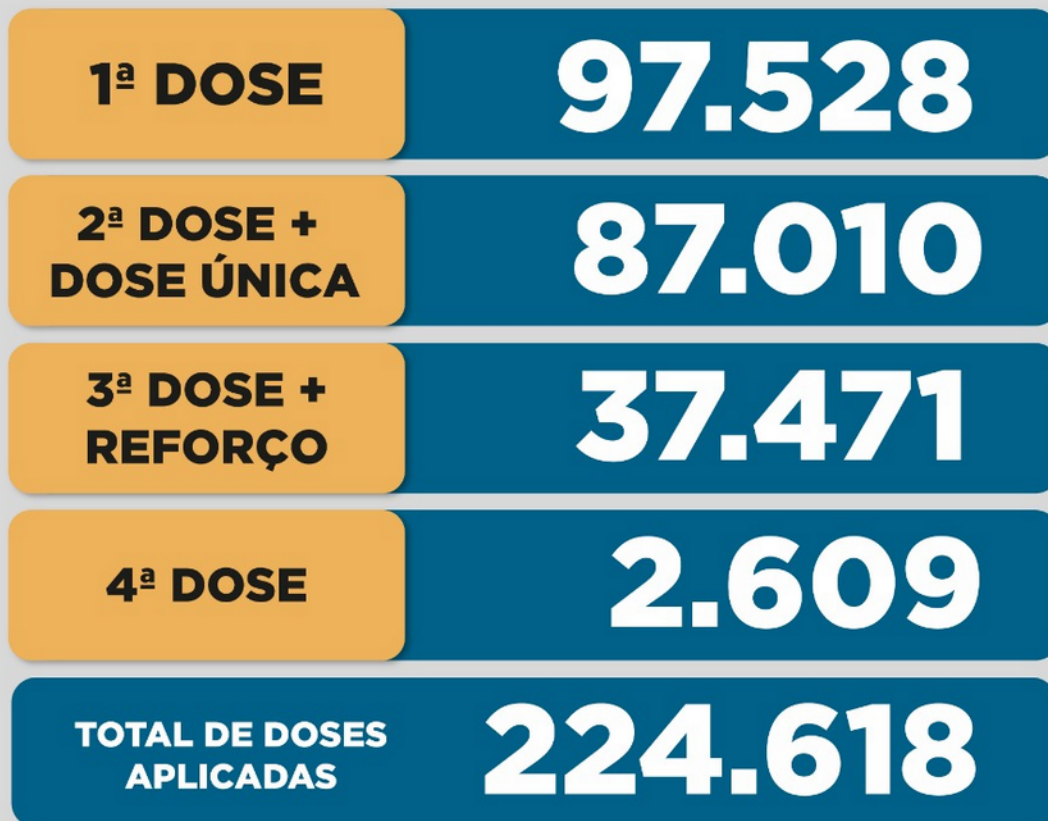

VACINÔMETRO SEMANAL

ATUALIZADO EM 21/06/2022 - 11H

Dados do site localizasus.saude.gov.br

As doses de reforço foram baseadas no Sistema Municipal.

MINISTÉRIO DA
SAÚDE